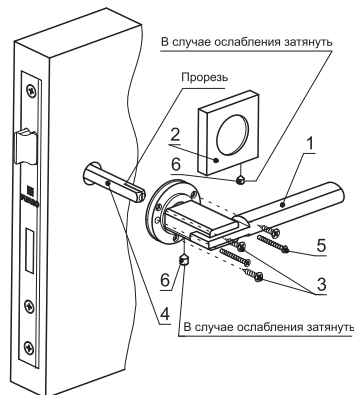

ПАСПОРТ ИЗДЕЛИЯ

Ручки дверные серии ZQ

Дверные ручки предназначены для установки на деревянные межкомнатные двери. Выполнены из ЦАМа (ZAMAK) — сплава алюминия, цинка, меди и магния.

Инструкция по установке:

Расположите соединительный квадрат (4) в поворотном гнезде замка. Убедитесь в правильном расположении прорези квадрата.

Вставьте ручки (1) с обеих сторон двери. Шилом или керном наметьте центры крепежных отверстий, затяните основания ручек саморезами (3). При наличии в замке сквозных отверстий, соедините основания ручек стяжными винтами (5) для более прочной фиксации на полотне двери.